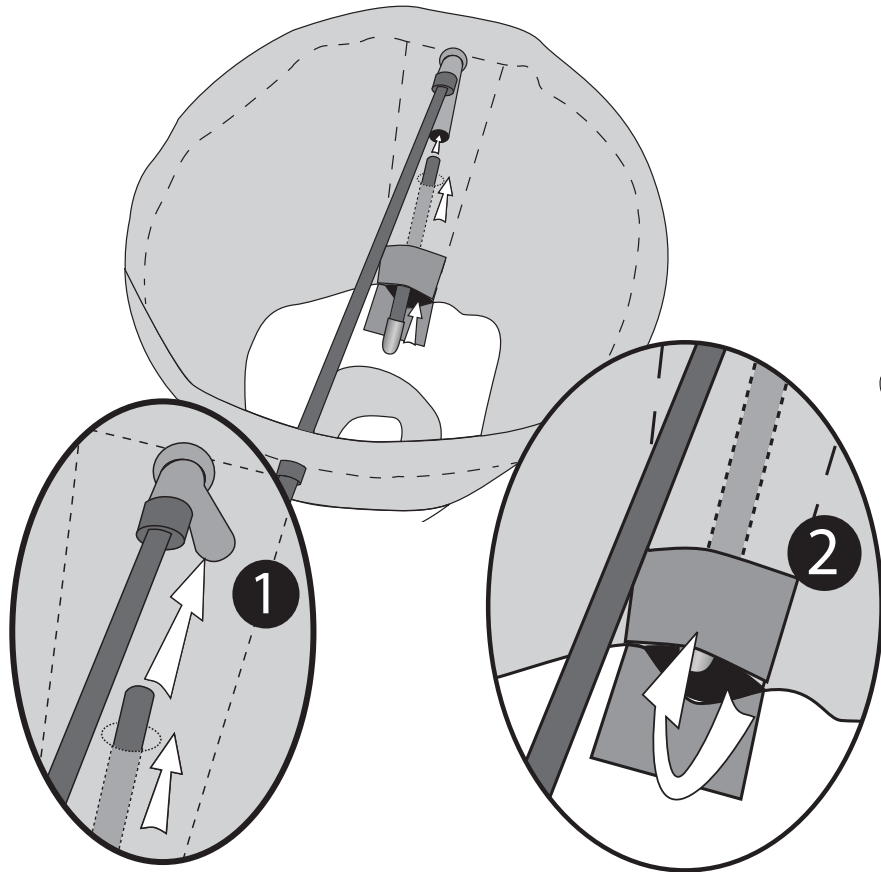

Windsock Airport 150

Product Information · Produktinformation
 Mode d'emploi · Informació de Producte
 Informazione sul prodotto · Productinformatie

Art.-No.: 109206

Made in Cambodia
 under License by Invento