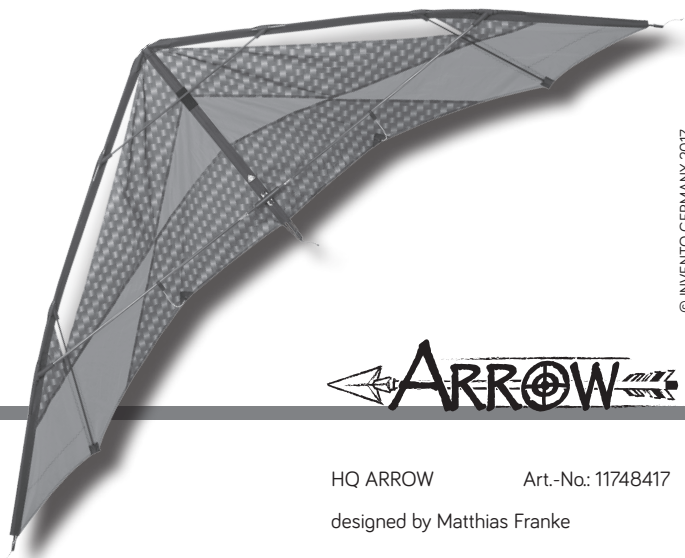

SPORTKITES

» **PRODUCT INFORMATION**

As a supplement to the „Sportkite Guide“

» **PRODUKTINFORMATION**

Als Ergänzung zum „Lenkdrachen-Ratgeber“

» **MODE D'EMPLOI**

Complément du „Guide de cerf-volant“

» **INFORMACIÓ DE PRODUCTO**

Como complemento a „Guía para cometas acrobáticas“

» **INFORMAZIONI DEL PRODUTTORE**

Come complemento alla „Guida all'aquilone acrobatico“

» **PRODUCTINFORMATIE**

Als aanvulling op de „Wegwijzer voor stuntvliegers“

© INVENTO GERMANY 2017

HQ ARROW

Art.-No.: 11748417

designed by Matthias Franke

INVENTO Products & Services GmbH
Klein Feldhus 1
26180 Rastede | Germany
Service: +49 (4402) 92 62 0
Email: service@invento-hq.com
www.invento-hq.com

US Distribution by:
HQ Kites & Design U.S.A., INC
Toll free: (888) 318 - 3600
Email: sales@hq-kites-usa.com
www.hq-kites-usa.com