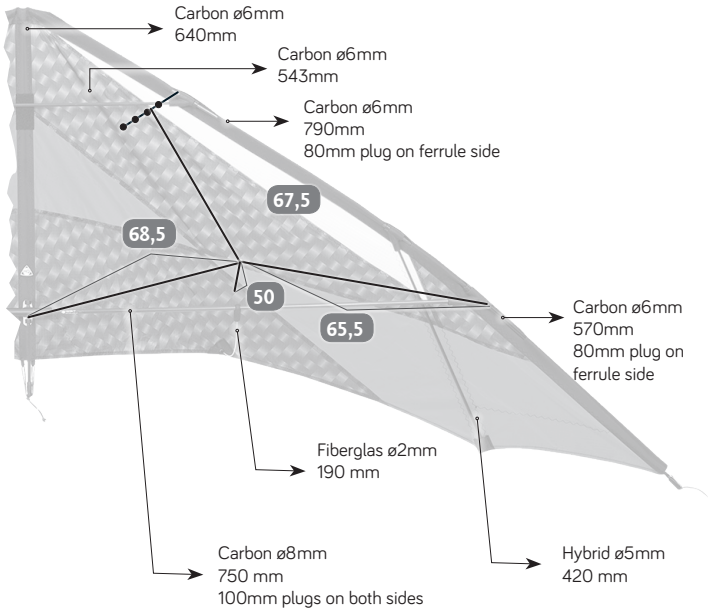

SPECIFICATION · TECHNISCHE DATEN · SPÉCIFICATIONS TECHNIQUES · DATOS TÉCNICOS · DATI TECNICI · SPECIFICATIES

HQ ARROW

Wingspan · Spannweite · Envergure · Alcance · durata · spanwijdte:	220 cm / 86,58"
Heigh · Höhe · Hauteur · Altura · altezza · hoogte:	84 cm / 33,07"
Weight · Gewicht · Poids · Peso · peso · gewicht:	378 g
Rec. line · empf. Schnur · Lignes conseil · Cuerda suj. Corde consigliate · aanbevolen snoer:	2x30m | 100 kp
Wind range · Windbereich · Plage de vent · Viento Campo del viento · windveld:	2-7 Bft. | 10-55 km/h
Sail fabric · Segelmaterial · Voilure · Vela Materiale della vela · Zeildoek materiaal:	Polyester

The right to make technical alterations is reserved.
Technische Änderungen vorbehalten.
Tous droits de modifications techniques réservés.
Se reserva el derecho a realizar modificaciones técnicas.
Con riserva di modifiche tecniche.
Onder voorbehoud van technische wijzigingen.