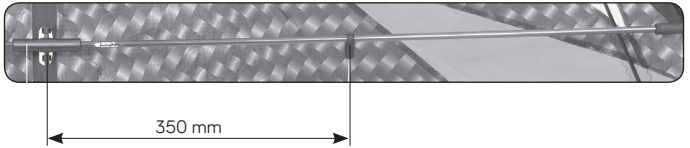

SPECIFICATION · TECHNISCHE DATEN · SPÉCIFICATIONS TECHNIQUES · DATOS TÉCNICOS · DATI TECNICI · SPECIFICATIES

HQ ARROW

Wingspan · Spannweite · Envergure · Alcance · durata · spanwijdte:	220 cm / 86,58"
Heigh · Höhe · Hauteur · Altura · altezza · hoogte:	84 cm / 33,07"
Weight · Gewicht · Poids · Peso · peso · gewicht:	378 g
Rec. line · empf. Schnur · Lignes conseil · Cuerda suj. Corde consigliate · aanbevolen snoer:	2x30m | 100 kp
Wind range · Windbereich · Plage de vent · Viento Campo del viento · windveld:	2-7 Bft. | 10-55 km/h
Sail fabric · Segelmaterial · Voilure · Vela Materiale della vela · Zeildoek materiaal:	Polyester

The right to make technical alterations is reserved.
Technische Änderungen vorbehalten.
Tous droits de modifications techniques réservés.
Se reserva el derecho a realizar modificaciones técnicas.
Con riserva di modifiche tecniche.
Onder voorbehoud van technische wijzigingen.