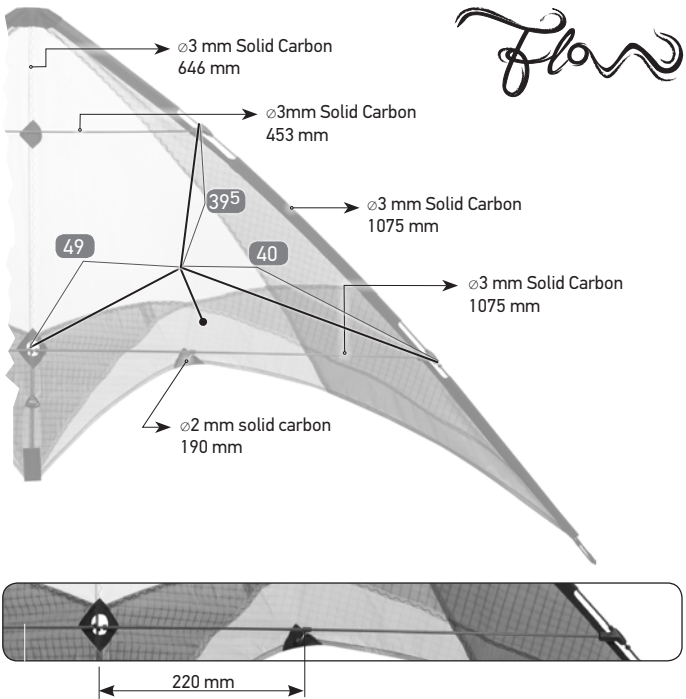

Flow

designed by Matthias Franke

Flow
Art.-No. : 117610

www.hq-sportkites.com

Flow

Specification • Technische Daten • Spécifications techniques • Datos técnicos • Dati tecnici • Specificaties

HQ FLOW

Wingspan · Spannweite · Envergure · Alcance · durata · spanwijdte:	157 cm / 61.79"
Heigh · Höhe · Hauteur · Altura · altezza · hoogte:	76 cm / 29.92"
Weight · Gewicht · Poids · Peso · peso · gewicht:	105 g
Rec. line · empf. Schnur · Lignes conseil · Cuerda suj.	
Corde consigliate · aanbevolen snoer:	8-20 m 10-25 daN
Wind range · Windbereich · Plage de vent · Viento	
Campo del vento · windveld:	1-3 Bft. 3-18 km/h 2-11 mph
Sail fabric · Segelmaterial · Voilure · Vela	
Materiale della vela · Zeildoek materiaal:	Ripstop-Polyester light - 31g