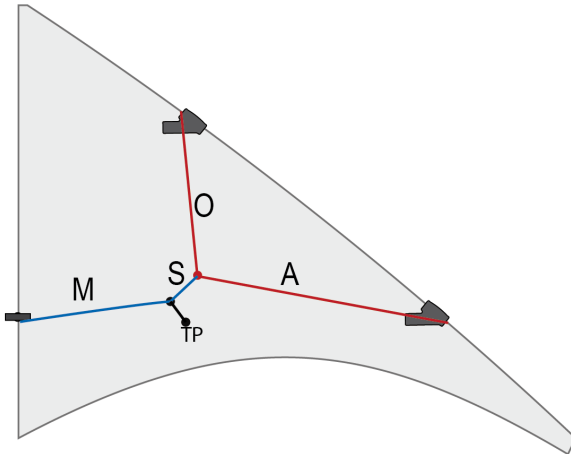

15.04.2021 15:30:37

WAAGE

PI

118400

O = 23 cm ; M = 39,5 cm ; A = 31,5 cm ; S = 15 cm

MATERIAL

Buena Vista

INFOS

KATEGORIE

- Anfänger
- Fortgeschrit.
- Könner
- Allround
- Trick
- Power
- Präzision
- Freistil
- Team
- Leichtwind

WINDBEREICH

0 - 11 KM/H
0 - 7 MPH
1 - 2 BFT.
0 - 6 KNOT.

OPT. WIND

0 KM/H
0 MPH
0 BFT.
0 KNOT.

FLUGSchnur

15 - 25 kp 3 - 10 m
30 - 50 lbs 10 - 30 ft

ABMESSUNGE

cm inch
126 49,6
69 27,2
g oz
45 1,6

HINWEISE

Der ultimative Mini Ultraleichtflieger.

SEGELMATERI

VENTEX Polyester 32g / 1/2oz

ZUBEHÖR

PRODUKTEINFÜHRUNG

PRODUKTAUSLAUF

STÄBE

ARTIKELNR.	STÄBE	BEZEICHNUNG	#	LÄNGE
A20100	Seitenstab	Microcarbon AVIA .080	2	92
A20100	Kielstab	Microcarbon AVIA .080	1	49
A20100	obere Spreize	Microcarbon AVIA .080	1	33
A20100	untere Spreize	Microcarbon AVIA .080	1	92
A15039	Standoff	Microcarbon AVIA .050	2	17