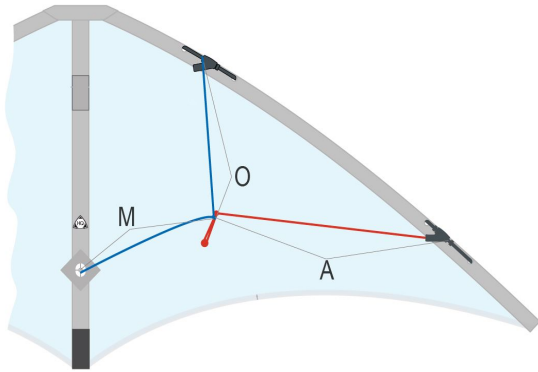

27.04.2021 09:57:11

WAAGE

FEATHER

118420

O= 39 cm M= 58,5 cm A= 53 cm S= 16 cm

MATERIAL

Buena Vista

INFOS

KATEGORIE

- Anfänger
- Fortgeschrit.
- Könner
- Allround
- Trick
- Power
- Präzision
- Freistil
- Team
- Leichtwind

WINDBEREICH

WINDBEREICH	OPT. WIND
0 - 15 KM/H	0 KM/H
0 - 9 MPH	0 MPH
1 - 3 BFT.	0 BFT.
0 - 8 KNOT.	0 KNOT.

FLUGSCHNUR

25 - 40 kp	5 - 25 m
50 - 80 lbs	15 - 80 ft

ABMESSUNGE

cm	inch	SPEED
203	79,9	0 100
101	39,8	0 100
g	oz	POWER
143	5	0 100

HINWEISE

Fullsize Indoordrachen der alle Tricks und Bewegungen sehr langsam ausführt. In leichtem Wind fliegt er etwas schneller.

SEGELMATERI

VENTEX Polyester 32g / 1/2 oz.

ZUBEHÖR

PRODUKTEINFÜHRUNG ——— PRODUKTAUSLAUF

STÄBE

ARTIKELNR.	STÄBE	BEZEICHNUNG	#	LÄNGE
A40082	Seitenstab	Kohlefaser AVIA .1570 0,825m	4	71
A40082	Kielstab	Kohlefaser AVIA .1570 0,825m	1	76
A40058	obere Spreize	Kohlefaser AVIA .1570 0,58 m	1	50,8
135986	untere Spreize	G - Force Skinny 82.5cm	2	76,2
A20100	Standoff	Microcarbon AVIA .080 1m	2	25,5